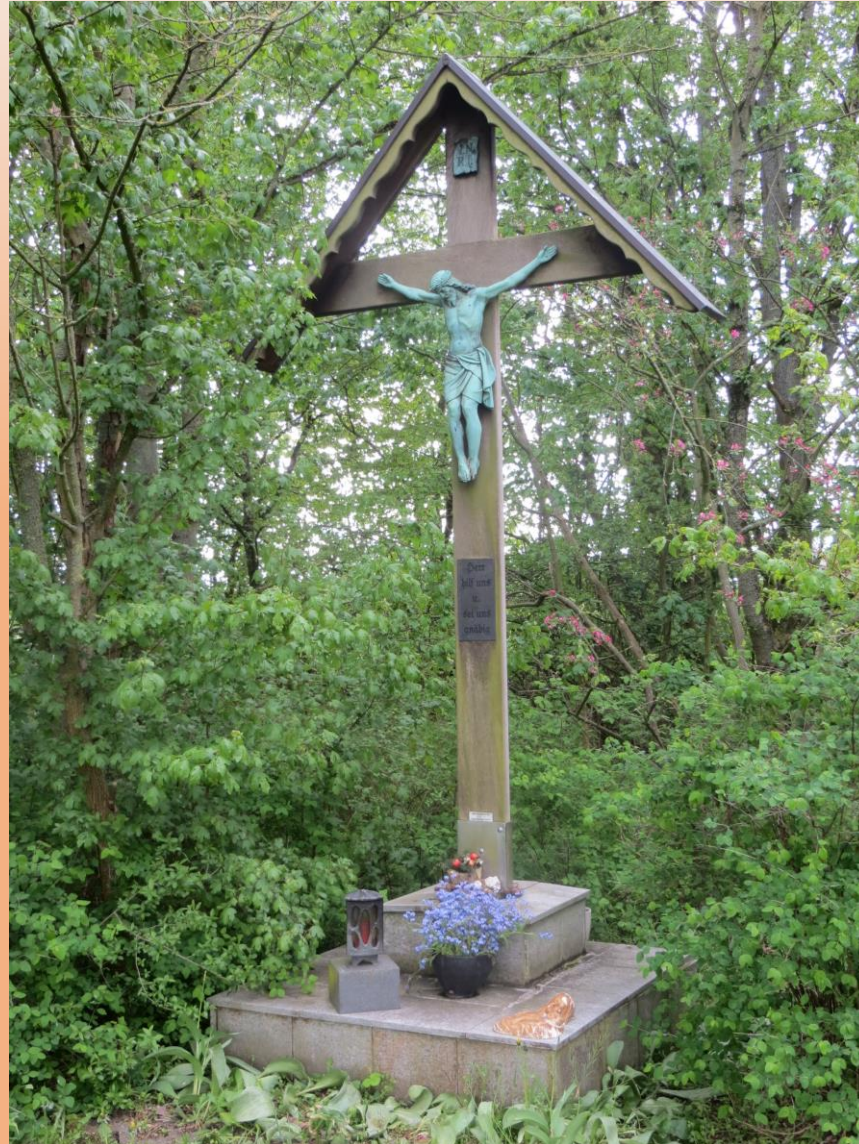

Wegekreuzroute Neu Bottenbroich

1. Ausgangspunkt: Hl. Geist Kirche

2. Kreuz Eichenweg/Habbelrather St.

3. Gedenkkreuz auf dem Friedhof

Kreuz vor Habbelrath am Parkplatz Marienfeld

Feldkreuz zwischen Habelrath u. Horrem

Kreuz Jung

Kreuz Ginsterweg/Tannenweg